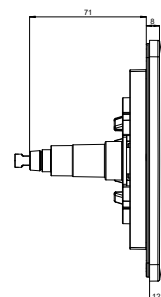

MAINTENANCE :

Entretien : utiliser un produit non agressif et un chiffon doux

PUM
VOUS RACCORDER À L'ESSENTIEL

Mars 2017