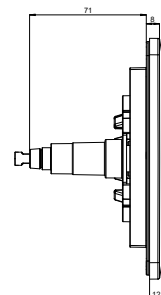

MAINTENANCE :

Entretien : utiliser un produit non agressif et un chiffon doux

PUM
VOUS RACCORDER À L'ESSENTIEL

Mars 2017